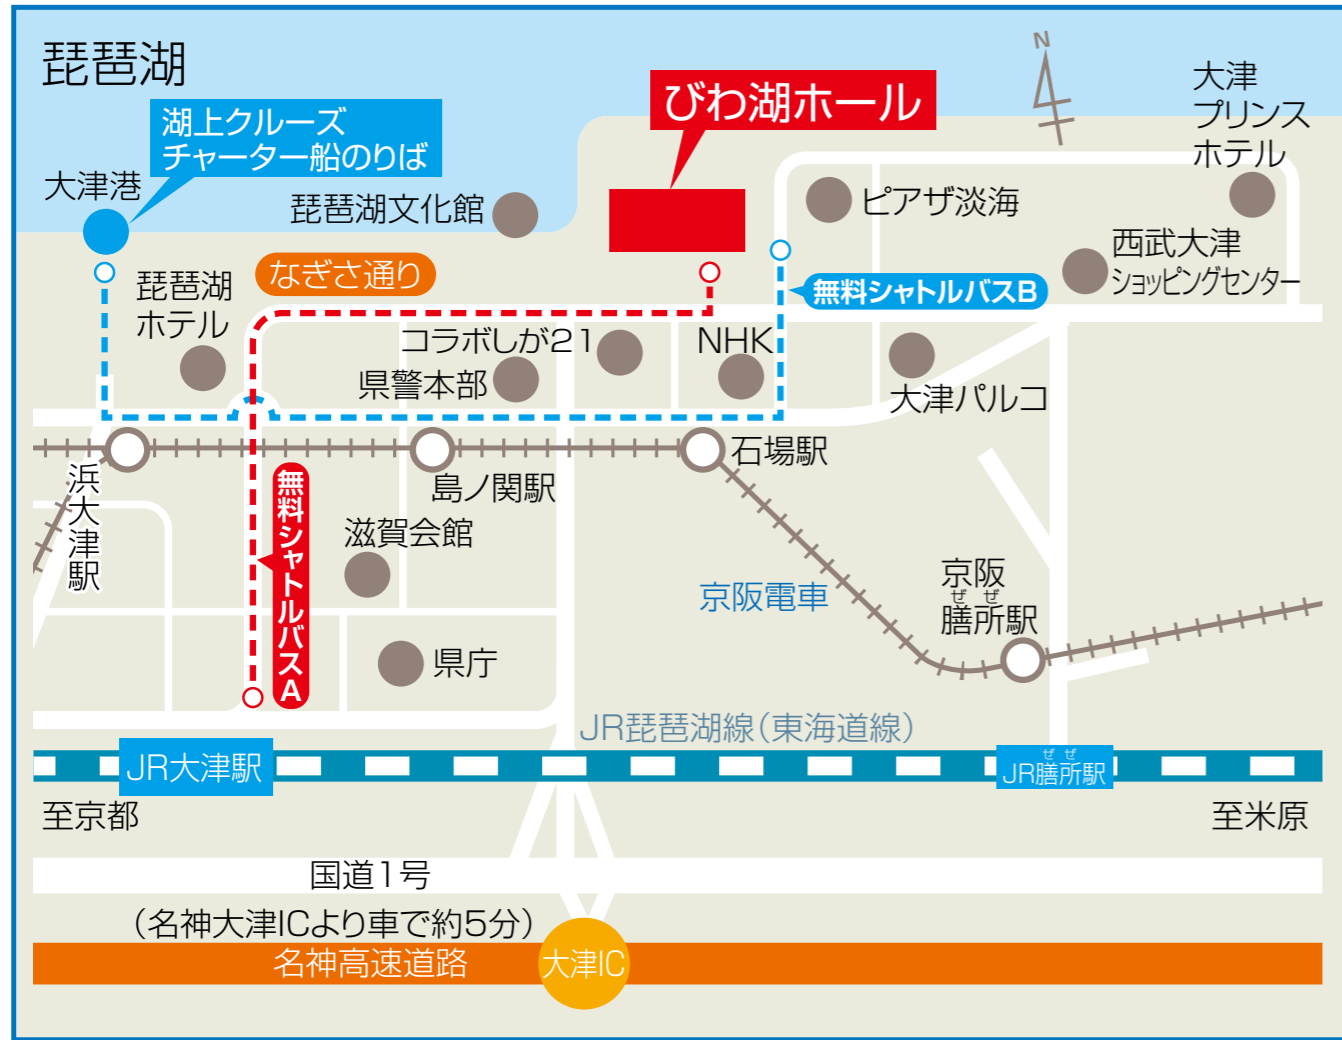

大会会場のご案内 滋賀県立芸術劇場びわ湖ホール

びわ湖ホールへのアクセスのご案内

大会会場となるびわ湖ホールへのアクセスは、混雑が予測されるため「無料シャトルバス」をご用意しております。滋賀へお越しいただく交通手段によりシャトルバスの乗車場所が異なりますので上記マップと併せてご確認ください。

- JR大津駅をご利用の場合(無料シャトルバスA)
大津駅前「無料シャトルバス」のりば → びわ湖ホール
- 観光バスでお越しの場合(無料シャトルバスB)
大津港前「無料シャトルバス」のりば → びわ湖ホール

参考

- JR琵琶湖線(東海道本線)「大津」駅より徒歩約20分、またはバス約7分(びわ湖ホール下車)
- JR琵琶湖線(東海道本線)「膳所」駅より徒歩約15分、または京阪電車のりかえ「石場」駅より徒歩約3分

第65回中小企業団体全国大会

全国中小企業団体中央会

<http://www.chuokai.or.jp/>
〒104-0033
東京都中央区新川1-26-19 全中・全味ビル
TEL:03-3523-4901
FAX:03-3523-4909

エクスカーションのご案内

彦根・長浜コース おごと温泉 → 鮎家の郷(お買物) → 国宝彦根城(天守閣) → 長浜ドーム(びわ湖環境ビジネスメッセ) → 米原駅

比叡山・石山コース おごと温泉 → 坂本ケーブル経由 → 比叡山延暦寺(根本中堂) → 三井寺 → 淡味の膳処「洗心寮」(昼食) → 石山寺 → 京都駅

ゴルフ 「瀬田ゴルフコース」全米女子ツアー公式戦ゴルフ場で1ラウンド